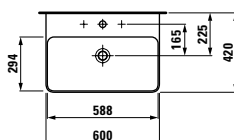

810283*

Lavabo

Lavabo

600 x 420 x 115 mm

Couleurs / colori: .000 .400

Options / opzioni: .104 .108 .109 .111 .112 .158

410142 SPACE

Meuble sous lavabo, 2 tiroirs

Base sottolavabo, 2 cassetti

585 x 410 x 520 mm

Couleurs / colori: .100 .101 .103 .999