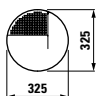

870281

Tablette ronde

Vassoio portaoggetti, tondo

325 x 325 x 60 mm

Couleurs / colori: .000 .400 .757

Options / opzioni: .000

870282

Tablette rectangulaire