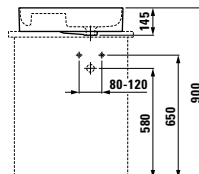

812282*

Vasque à poser, avec zone semi-humide (îlot)

Lavabo bacinella, con zona semi-bagnata (a isola)

550 x 360 x 125 mm

Couleurs / colori: .000 .400 .757

Options / opzioni: .109 .112

817281*

Lavabo à encastrer par-dessus, avec zone semi-humide ou plage de robinetterie