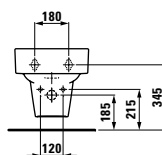

830281

Bidet suspendu

Bidet sospeso

530 x 390 x 360 (430) mm

Couleurs / colori: .000 .400

Options / opzioni: .302