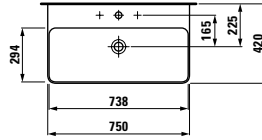

810285*

Lavabo

Lavabo

750 x 420 x 115 mm

Couleurs / colori: .000 .400

Options / opzioni: .104 .108 .109 .111 .112 .158

410182 SPACE

Meuble sous lavabo, 2 tiroirs
Base sottolavabo, 2 cassetti

735 x 410 x 520 mm

Couleurs / colori: .100 .101 .103 .999