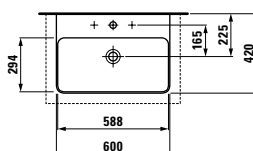

Couleurs / colori: .260 .261 .262 .263 .999

816283*

Lavabo à poser

Lavabo sopra piano

600 x 420 x 115 mm

Couleurs / colori: .000 .400

Options / opzioni: .104 .108 .109 .111 .112 .158

410162 SPACE