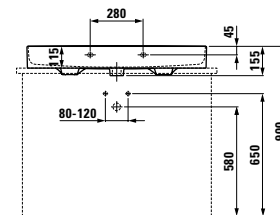

Lavabo soprapiano

950 x 420 x 115 mm

Couleurs / colori: .000 .400

Options / opzioni: .104 .107 .108 .109 .111
.112 .115 .158

810289*

Lavabo

Lavabo

1200 x 420 x 115 mm