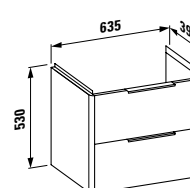

Meuble sous lavabo, 2 tiroirs

Base sottolavabo, 2 cassetti

635 x 410 x 520 mm

Couleurs / colori: .100 .101 .103 .999

402312 BASE

Meuble sous lavabo, 2 tiroirs,
avec système de rangement pour tiroir

Base sottolavabo, 2 cassetti,
incl. sistema di organizzazione interna