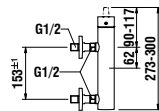

3313870044001

Mitigeur de douche mural à levier unique, pour un consommateur, sans accessoires

Miscelatore per doccia monoleva a vista, per una utenza, senza accessori