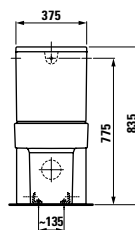

660 x 390 x 440 (430) mm

Couleurs / colori: .000 .400

Options / opzioni: .000

829281

Réservoir, raccord d'eau arrière (milieu)

Cassetta di risciacquo, alimentazione dell'acqua posteriore (al centro)

365 x 150 x 395 mm