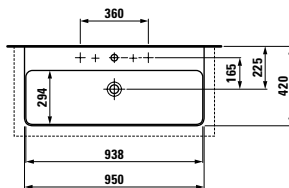

Lavabo soprapiano

950 x 420 x 115 mm

Couleurs / colori: .000 .400

Options / opzioni: .104 .107 .108 .109 .111
.112 .115 .158

810289*

Lavabo

Lavabo

1200 x 420 x 115 mm