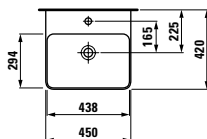

815281*

Lave-mains

Lavamani

450 x 420 x 115 mm

Couleurs / colori: .000 .400

Options / opzioni: .104 .109 .111 .112

410102 SPACE

Meuble sous lavabo, 2 tiroirs

Base sottolavabo, 2 cassetti

435 x 410 x 520 mm

Couleurs / colori: .100 .101 .103 .999