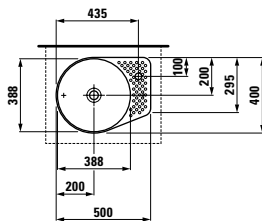

812281*

Vasque à poser, avec zone semi-humide ou plage de robinetterie

Lavabo bacinella, con zona semi-bagnata o pannello per rubinetteria

500 x 400 x 125 mm

Couleurs / colori: .000 .400 .757

Options / opzioni: .104 .109 .111 .112