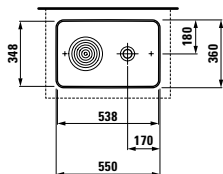

812282*

Vasque à poser, avec zone semi-humide (îlot)

Lavabo bacinella, con zona semi-bagnata (a isola)

550 x 360 x 125 mm

Couleurs / colori: .000 .400 .757

Options / opzioni: .109 .112

817281*

Lavabo à encastrer par-dessus, avec zone semi-humide ou plage de robinetterie