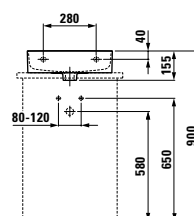

435 x 390 x 530 mm

Couleurs / colori: .260 .261 .262 .263 .999

816280*

Lave-mains à poser

Lavamani sopraiano

450 x 420 x 115 mm

Couleurs / colori: .000 .400

Options / opzioni: .104 .109 .111 .112