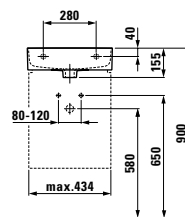

815281*

Lave-mains

Lavamani

450 x 420 x 115 mm

Couleurs / colori: .000 .400

Options / opzioni: .104 .109 .111 .112

410102 SPACE

Meuble sous lavabo, 2 tiroirs

Base sottolavabo, 2 cassetti

435 x 410 x 520 mm

Couleurs / colori: .100 .101 .103 .999