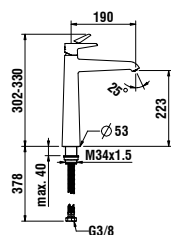

3113880041301

Mitigeur de lavabo rehaussé à levier unique, saillie 190 mm, goulot fixe, sans vidage

Miscelatore per lavabo a colonna, monoleva, sporgenza 190 mm, bocca fissa, senza piletta