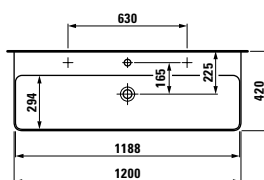

810289*

Lavabo

Lavabo

1200 x 420 x 115 mm

Couleurs / colori: .000 .400

Options / opzioni: .104 .107 .109 .111 .112 .115

410222 SPACE

Meuble sous lavabo, 2 tiroirs

Base sottolavabo, 2 cassetti

1185 x 410 x 520 mm

Couleurs / colori: .100 .101 .103 .999