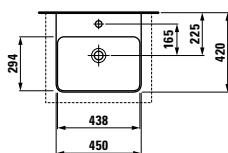

435 x 390 x 530 mm

Couleurs / colori: .260 .261 .262 .263 .999

816280*

Lave-mains à poser

Lavamani sopraiano

450 x 420 x 115 mm

Couleurs / colori: .000 .400

Options / opzioni: .104 .109 .111 .112