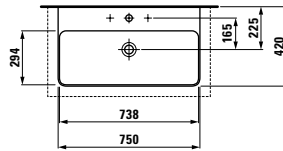

810285*

Lavabo à poser

Lavabo soprapiano

750 x 420 x 115 mm

Couleurs / colori: .000 .400

Options / opzioni: .104 .108 .109 .111 .112 .158

810287*

Lavabo