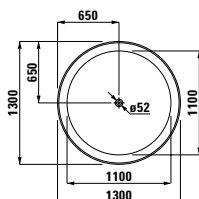

1300 x 1300 x 505 (550) mm

Couleurs / colori: .000

Options / opzioni: .000

490950 CASE

Porte-serviettes pour meuble, 270 mm

Portasciugamani per mobili, 270 mm

270 x 60 x 15 mm

Couleurs / colori: .104 .105 .106