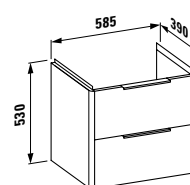

402252 BASE

Meuble sous lavabo, 2 tiroirs,
avec système de rangement pour tiroir

Base sottolavabo, 2 cassetti,
incl. sistema di organizzazione interna

585 x 390 x 530 mm

Couleurs / colori: .260 .261 .262 .263 .999

816283*

Lavabo à poser

Lavabo sopra piano

600 x 420 x 115 mm

Couleurs / colori: .000 .400

Options / opzioni: .104 .108 .109 .111 .112 .158