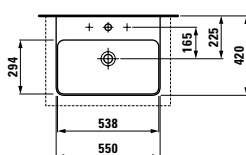

535 x 390 x 530 mm

Couleurs / colori: .260 .261 .262 .263 .999

816282*

Lavabo à poser

Lavabo sopraiano

550 x 420 x 115 mm

Couleurs / colori: .000 .400

Options / opzioni: .104 .108 .109 .111 .112 .158