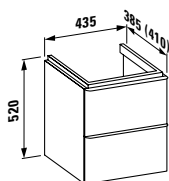

815281*

Lave-mains

Lavamani

450 x 420 x 115 mm

Couleurs / colori: .000 .400

Options / opzioni: .104 .109 .111 .112

410102 SPACE

Meuble sous lavabo, 2 tiroirs

Base sottolavabo, 2 cassetti

435 x 410 x 520 mm

Couleurs / colori: .100 .101 .103 .999