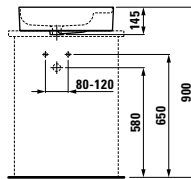

812281*

Vasque à poser, avec zone semi-humide ou plage de robinetterie

Lavabo bacinella, con zona semi-bagnata o pannello per rubinetteria

500 x 400 x 125 mm

Couleurs / colori: .000 .400 .757

Options / opzioni: .104 .109 .111 .112