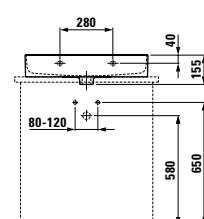

635 x 390 x 530 mm

Couleurs / colori: .260 .261 .262 .263 .999

816284*

Lavabo à poser

Lavabo sopra piano

650 x 420 x 115 mm

Couleurs / colori: .000 .400

Options / opzioni: .104 .108 .109 .111 .112 .158