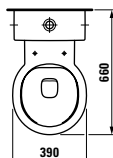

660 x 390 x 440 (430) mm

Couleurs / colori: .000 .400

Options / opzioni: .000

829281

Réservoir, raccord d'eau arrière (milieu)

Cassetta di risciacquo, alimentazione dell'acqua posteriore (al centro)

365 x 150 x 395 mm