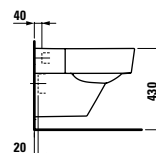

820281

WC au sol ,rimless' pour réservoir, à chasse directe, sans rebord de rinçage

Vaso a pavimento ,rimless' per cassetta di risciacquo, a cacciata, senza bordo di risciacquo

530 x 390 x 360 (430) mm

Couleurs / colori: .000 .400

Options / opzioni: .000