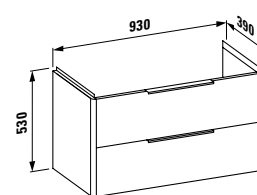

Lavabo

950 x 420 x 115 mm

Couleurs / colori: .000 .400

Options / opzioni: .104 .107 .108 .109
.111 .112 .115 .158

410202 SPACE

Meuble sous lavabo, 2 tiroirs
Base sottolavabo, 2 cassetti

935 x 410 x 520 mm

Couleurs / colori: .100 .101 .103 .999