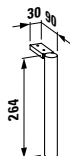

402990 BASE

Jeu de pieds réglables (2 pièces), hauteur 264 mm, surface en aluminium anodisé

Set di piedini regolabili (2 pezzi), altezza 264 mm, superficie in alluminio anodizzato

264 mm

Couleurs / colori: .004