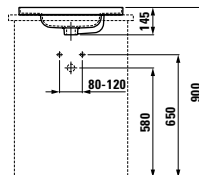

817281*

Lavabo à encastrer par-dessus, avec zone semi-humide ou plage de robinetterie

Lavabo incasso soprapiano, con zona semi-bagnata o pannello per rubinetteria

550 x 360 x 40 (145) mm

Couleurs / colori: .000 .400 .757

Options / opzioni: .105 .106 .109 .112 .113 .114