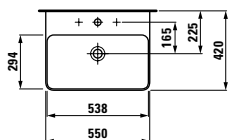

810282*

Lavabo

Lavabo

550 x 420 x 115 mm

Couleurs / colori: .000 .400

Options / opzioni: .104 .108 .109 .111 .112 .158

410122 SPACE

Meuble sous lavabo, 2 tiroirs

Base sottolavabo, 2 cassetti

535 x 410 x 520 mm

Couleurs / colori: .100 .101 .103 .999