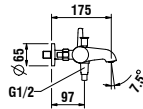

VAL ROBINETTERIE / RUBINETTERIA

3213870041311

Mitigeur de bain mural à levier unique, avec inverseur pour 2 consommateurs, avec accessoires

Miscelatore per bagno monoleva a vista, con commutatore per 2 utenze, con accessori