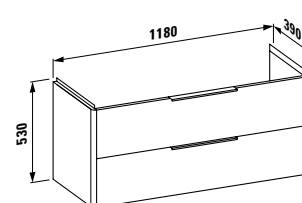

402472 BASE

Meuble sous lavabo, 2 tiroirs,
avec système de rangement pour tiroir

Base sottolavabo, 2 cassetti, incl. sistema di
organizzazione interna

1180 x 390 x 530 mm

Couleurs / colori: .260 .261 .262 .263 .999