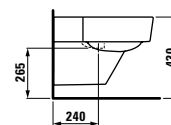

830281

Bidet suspendu

Bidet sospeso

530 x 390 x 360 (430) mm

Couleurs / colori: .000 .400

Options / opzioni: .302