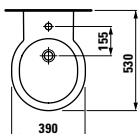

830281

Bidet suspendu

Bidet sospeso

530 x 390 x 360 (430) mm

Couleurs / colori: .000 .400

Options / opzioni: .302