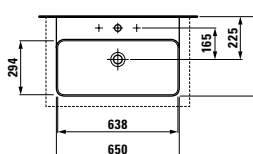

635 x 390 x 530 mm

Couleurs / colori: .260 .261 .262 .263 .999

816284*

Lavabo à poser

Lavabo sopra piano

650 x 420 x 115 mm

Couleurs / colori: .000 .400

Options / opzioni: .104 .108 .109 .111 .112 .158