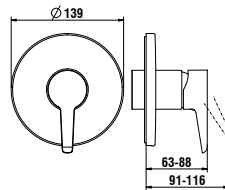

3313860040001

Habillage extérieur pour mitigeur de douche encastré à levier unique, pour un consommateur

Set di montaggio per miscelatore doccia ad incasso, monoleva, per una utenza