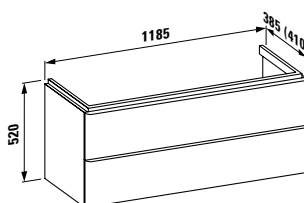

810289*

Lavabo

Lavabo

1200 x 420 x 115 mm

Couleurs / colori: .000 .400

Options / opzioni: .104 .107 .109 .111 .112 .115

410222 SPACE

Meuble sous lavabo, 2 tiroirs

Base sottolavabo, 2 cassetti

1185 x 410 x 520 mm

Couleurs / colori: .100 .101 .103 .999