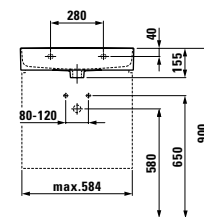

810283*

Lavabo

Lavabo

600 x 420 x 115 mm

Couleurs / colori: .000 .400

Options / opzioni: .104 .108 .109 .111 .112 .158

410142 SPACE

Meuble sous lavabo, 2 tiroirs

Base sottolavabo, 2 cassetti

585 x 410 x 520 mm

Couleurs / colori: .100 .101 .103 .999