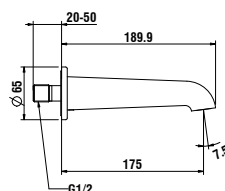

3713800040601

Goulot mural, fixe, saillie 175 mm

Bocca di erogazione per vasca, bocca fissa, sporgenza 175 mm

Couleurs / colori: .004