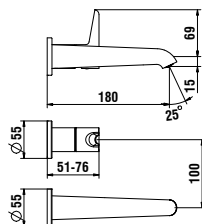

3113860041201

Mitigeur de lavabo encastré à levier unique pour Simibox 2-Point, goulot fixe, saillie 180 mm

Miscelatore per lavabo a incasso, monoleva, per Simibox 2-Point, bocca fissa, sporgenza 180 mm

Couleurs / colori: .004

3769810002511

Corps encastrable Simibox 2-Point, poignée à droite, compatible avec Kartell by Laufen/VAL

Elemento a incasso Simibox 2-Point, manopola a destra, adatto per Kartell by Laufen/VAL

3799840002251

Jeu de rallonge 25 mm pour Simibox 2-Point, compatible avec Kartell by Laufen/VAL

Set di prolunga da 25 mm per Simibox 2-Point, adatto a Kartell by Laufen

3413810041111

Mitigeur de bidet à levier unique, saillie 121 mm, goulot fixe, avec vidage

Miscelatore per bidet monoleva, sporgenza 121 mm, bocca fissa, con piletta