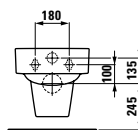

820281

WC au sol ,rimless' pour réservoir, à chasse directe, sans rebord de rinçage

Vaso a pavimento ,rimless' per cassetta di risciacquo, a cacciata, senza bordo di risciacquo

530 x 390 x 360 (430) mm

Couleurs / colori: .000 .400

Options / opzioni: .000