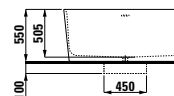

1300 x 1300 x 505 (550) mm

Couleurs / colori: .000

Options / opzioni: .000

490950 CASE

Porte-serviettes pour meuble, 270 mm

Portasciugamani per mobili, 270 mm

270 x 60 x 15 mm

Couleurs / colori: .104 .105 .106