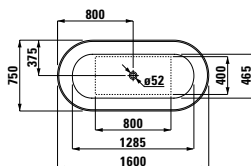

230282

Baignoire, indépendante, en solid surface Sentec, avec trop-plein intégré et pieds

Vasca da bagno con colonna integrata, in solid surface Sentec, con troppopieno integrato e piedini

1600 x 750 x 450 (520) mm

Couleurs / colori: .000

Options / opzioni: .000