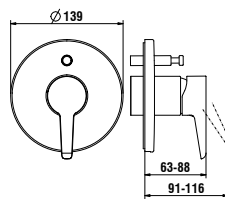

3213860040001

Habillage extérieur pour mitigeur de bain encastré à levier unique avec inverseur pour 2 consommateurs

Set di montaggio per miscelatore bagno ad incasso, monoleva, con commutatore per 2 utenze