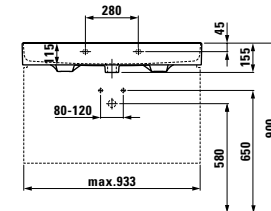

810287*

Lavabo

Lavabo

950 x 420 x 115 mm

Couleurs / colori: .000 .400

Options / opzioni: .104 .107 .108 .109
.111 .112 .115 .158

410202 SPACE

Meuble sous lavabo, 2 tiroirs
Base sottolavabo, 2 cassetti

935 x 410 x 520 mm

Couleurs / colori: .100 .101 .103 .999