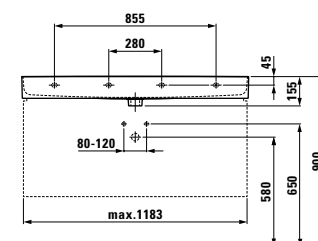

810289*

Lavabo

Lavabo

1200 x 420 x 115 mm

Couleurs / colori: .000 .400

Options / opzioni: .104 .107 .109 .111 .112 .115

410222 SPACE

Meuble sous lavabo, 2 tiroirs

Base sottolavabo, 2 cassetti

1185 x 410 x 520 mm

Couleurs / colori: .100 .101 .103 .999