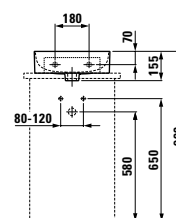

813281*

Lave-mains à poser

Lavamani soprapiano

400 x 425 x 115 mm

Couleurs / colori: .000 .400

Options / opzioni: .104 .109 .112