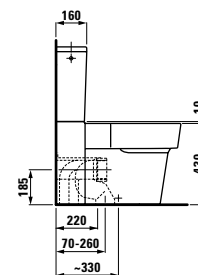

660 x 390 x 440 (430) mm

Couleurs / colori: .000 .400

Options / opzioni: .000

829281

Réservoir, raccord d'eau arrière (milieu)

Cassetta di risciacquo, alimentazione dell'acqua posteriore (al centro)

365 x 150 x 395 mm