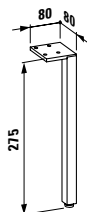

490950 CASE

Porte-serviettes pour meuble, 270 mm

Portasciugamani per mobili, 270 mm

270 x 60 x 15 mm

Couleurs / colori: .104 .105 .106

490951 CASE

Porte-serviettes pour meuble, 320 mm

Portasciugamani per mobili, 320 mm

320 x 60 x 15 mm

Couleurs / colori: .104 .105 .106

490952 CASE

Porte-serviettes pour meuble, 400 mm

Portasciugamani per mobili, 400 mm

400 x 60 x 15 mm

Couleurs / colori: .104 .105 .106

411220 SPACE

Jeu de pieds réglables (2 pièces), hauteur 275 mm, surface en aluminium anodisé

Set di piedini regolabili (2 pezzi), altezza 275 mm, superficie in alluminio anodizzato

275 mm

Couleurs / colori: .105 .106