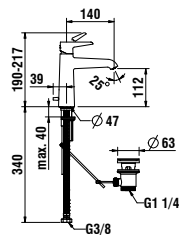

3113810041211

Mitigeur de lavabo à levier unique, goulot fixe, saillie 140 mm, avec vidage

Miscelatore per lavabo monoleva, con bocca fissa, sporgenza 140 mm, con piletta