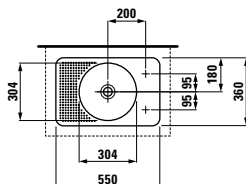

817281*

Lavabo à encastrer par-dessus, avec zone semi-humide ou plage de robinetterie

Lavabo incasso soprapiano, con zona semi-bagnata o pannello per rubinetteria

550 x 360 x 40 (145) mm

Couleurs / colori: .000 .400 .757

Options / opzioni: .105 .106 .109 .112 .113 .114

820281

WC au sol ,rimless' pour réservoir, à chasse directe, sans rebord de rinçage

Vaso a pavimento ,rimless' per cassetta di risciacquo, a cacciata, senza bordo di risciacquo

530 x 390 x 360 (430) mm

Couleurs / colori: .000 .400

Options / opzioni: .000