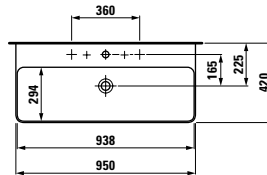

810287*

Lavabo

Lavabo

950 x 420 x 115 mm

Couleurs / colori: .000 .400

Options / opzioni: .104 .107 .108 .109
.111 .112 .115 .158

410202 SPACE

Meuble sous lavabo, 2 tiroirs
Base sottolavabo, 2 cassetti

935 x 410 x 520 mm

Couleurs / colori: .100 .101 .103 .999