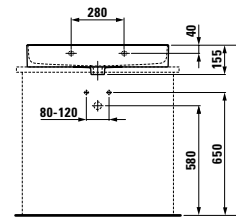

810285*

Lavabo à poser

Lavabo soprapiano

750 x 420 x 115 mm

Couleurs / colori: .000 .400

Options / opzioni: .104 .108 .109 .111 .112 .158

810287*

Lavabo