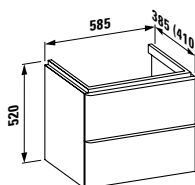

810283*

Lavabo

Lavabo

600 x 420 x 115 mm

Couleurs / colori: .000 .400

Options / opzioni: .104 .108 .109 .111 .112 .158

410142 SPACE

Meuble sous lavabo, 2 tiroirs

Base sottolavabo, 2 cassetti

585 x 410 x 520 mm

Couleurs / colori: .100 .101 .103 .999