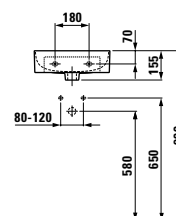

811281*

Lave-mains

Lavamani

400 x 425 x 115 mm

Couleurs / colori: .000 .400

Options / opzioni: .104 .109 .112

813281*

Lave-mains à poser