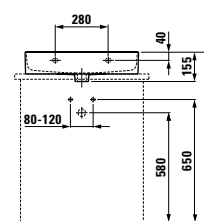

410162 SPACE

Meuble sous lavabo, 2 tiroirs

Base sottolavabo, 2 cassetti

635 x 410 x 520 mm

Couleurs / colori: .100 .101 .103 .999