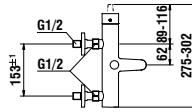

3213870044001

Mitigeur de bain mural à levier unique, avec inverseur pour 2 consommateurs, sans accessoires

Miscelatore per bagno monoleva a vista, con commutatore per 2 utenze, senza accessori