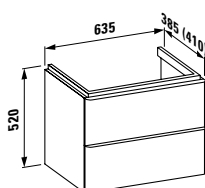

410162 SPACE

Meuble sous lavabo, 2 tiroirs

Base sottolavabo, 2 cassetti

635 x 410 x 520 mm

Couleurs / colori: .100 .101 .103 .999