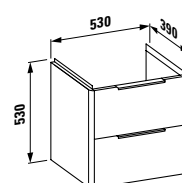

402192 BASE

Meuble sous lavabo, 2 tiroirs,
avec système de rangement pour tiroir

Base sottolavabo, 2 cassetti,
incl. sistema di organizzazione interna

535 x 390 x 530 mm

Couleurs / colori: .260 .261 .262 .263 .999

816282*

Lavabo à poser

Lavabo sopraiano

550 x 420 x 115 mm

Couleurs / colori: .000 .400

Options / opzioni: .104 .108 .109 .111 .112 .158