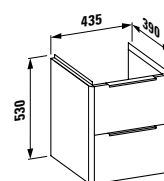

Base sottolavabo, 2 cassetti

435 x 410 x 520 mm

Couleurs / colori: .100 .101 .103 .999

402132 BASE

Meuble sous lavabo, 2 tiroirs,
avec système de rangement pour tiroir

Base sottolavabo, 2 cassetti,
incl. sistema di organizzazione interna