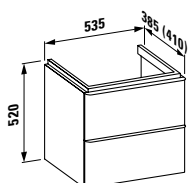

810282*

Lavabo

Lavabo

550 x 420 x 115 mm

Couleurs / colori: .000 .400

Options / opzioni: .104 .108 .109 .111 .112 .158

410122 SPACE

Meuble sous lavabo, 2 tiroirs

Base sottolavabo, 2 cassetti

535 x 410 x 520 mm

Couleurs / colori: .100 .101 .103 .999