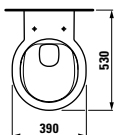

820281

WC au sol ,rimless' pour réservoir, à chasse directe, sans rebord de rinçage

Vaso a pavimento ,rimless' per cassetta di risciacquo, a cacciata, senza bordo di risciacquo

530 x 390 x 360 (430) mm

Couleurs / colori: .000 .400

Options / opzioni: .000