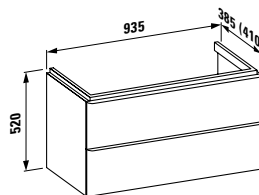

810287*

Lavabo

Lavabo

950 x 420 x 115 mm

Couleurs / colori: .000 .400

Options / opzioni: .104 .107 .108 .109
.111 .112 .115 .158

410202 SPACE

Meuble sous lavabo, 2 tiroirs
Base sottolavabo, 2 cassetti

935 x 410 x 520 mm

Couleurs / colori: .100 .101 .103 .999