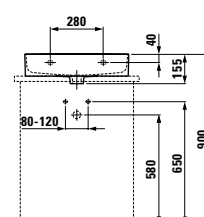

535 x 390 x 530 mm

Couleurs / colori: .260 .261 .262 .263 .999

816282*

Lavabo à poser

Lavabo sopraiano

550 x 420 x 115 mm

Couleurs / colori: .000 .400

Options / opzioni: .104 .108 .109 .111 .112 .158