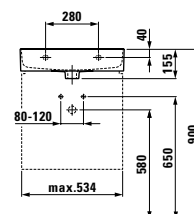

810282*

Lavabo

Lavabo

550 x 420 x 115 mm

Couleurs / colori: .000 .400

Options / opzioni: .104 .108 .109 .111 .112 .158

410122 SPACE

Meuble sous lavabo, 2 tiroirs

Base sottolavabo, 2 cassetti

535 x 410 x 520 mm

Couleurs / colori: .100 .101 .103 .999