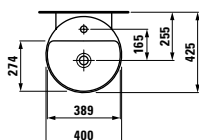

811281*

Lave-mains

Lavamani

400 x 425 x 115 mm

Couleurs / colori: .000 .400

Options / opzioni: .104 .109 .112

813281*

Lave-mains à poser