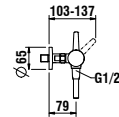

3313870041311

Mitigeur de douche mural à levier unique, pour un consommateur, avec accessoires

Miscelatore per doccia monoleva a vista, per una utenza, con accessori