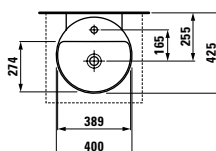

813281*

Lave-mains à poser

Lavamani soprapiano

400 x 425 x 115 mm

Couleurs / colori: .000 .400

Options / opzioni: .104 .109 .112