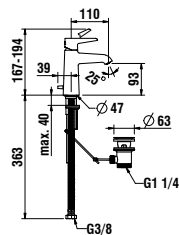

VAL ROBINETTERIE / RUBINETTERIA

3113810041111

Mitigeur de lavabo à levier unique, saillie 110 mm, goulot fixe, sans vidage

Miscelatore per lavabo monoleva, sporgenza 110 mm, bocca fissa, senza piletta