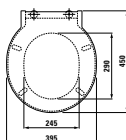

894281

Siège WC avec abattant, amovible, avec système d'abaissement automatique

Seduta WC con coperchio, rimovibile, con sistema a caduta automatica

Couleurs / colori: .000 .757

Options / opzioni: .000