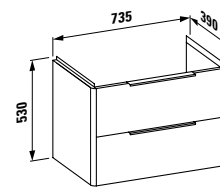

Lavabo

750 x 420 x 115 mm

Couleurs / colori: .000 .400

Options / opzioni: .104 .108 .109 .111 .112 .158

410182 SPACE

Meuble sous lavabo, 2 tiroirs
Base sottolavabo, 2 cassetti

735 x 410 x 520 mm

Couleurs / colori: .100 .101 .103 .999