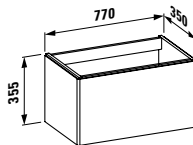

425401

Meuble sous lavabo en aluminium,
1 tiroir aluminium

Base sottolavabo in alluminio,
1 cassetto, in alluminio

770 x 350 x 355 mm

Couleurs / colori: .170 .171