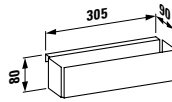

495411

Compartiment suspendu pour étagère interne de tiroir, laqué blanc mat, uniquement pour 425401

Contenitore da parete per parte frontale del cassetto interna, verniciato a polveri bianco opaco, unicamente per 425401

400 x 100 x 100 mm

Couleurs / colori: .170