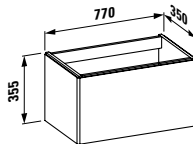

813301

Lavabo à poser sur meuble, tablette à gauche
Lavabo consolle, mensola a sinistra

900 x 450 x 120 mm

Couleurs / colori: .000 .400 .757

Options / opzioni: .104 .109 .111 .112

425401

Meuble sous lavabo en aluminium,
1 tiroir aluminium

Base sottolavabo in alluminio,
1 cassetto, in alluminio

770 x 350 x 355 mm

Couleurs / colori: .170 .171

813302

Lavabo, tablette à droite
Lavabo consolle, mensola a destra

900 x 450 x 120 mm

Couleurs / colori: .000 .400 .757

Options / opzioni: .104 .109 .111 .112