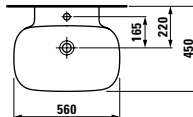

810302

Lavabo

Lavabo

560 x 450 x 120 mm

Couleurs / colori: .000 .400 .757

Options / opzioni: .104 .109 .111 .112

425351

Meuble sous lavabo, 1 porte en aluminium, charnières à gauche, avec 2 étagères dans la porte, 1 étagère dans le caisson

Base sottolavabo, 1 porta di alluminio, cerniera sinistra, con 2 mensole nella porta, 1 mensola nel corpo

320 x 340 x 605 mm

Couleurs / colori: .170 .171