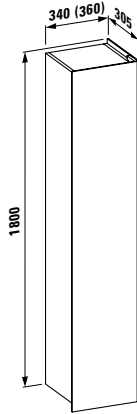

425452

Armoire haute en aluminium, 1 porte, charnières à droite, 5 étagères dans le caisson et 5 dans la porte

Colonna in alluminio, 1 porta, cerniera destra, ciascuna con 5 mensole nel corpo e nella porta

360 x 305 x 1800 mm

Couleurs / colori: .170 .171