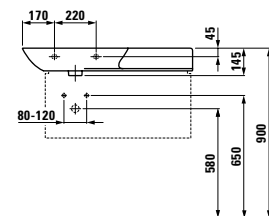

425401

Meuble sous lavabo en aluminium,
1 tiroir aluminium

Base sottolavabo in alluminio,
1 cassetto, in alluminio

770 x 350 x 355 mm

Couleurs / colori: .170 .171