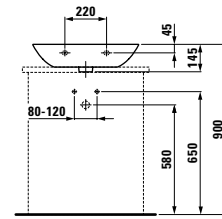

816302

Lavabo à poser
Lavabo soprapiano

560 x 450 x 120 mm

Couleurs / colori: .000 .400 .757

Options / opzioni: .104 .109 .111 .112