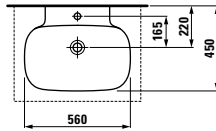

816302

Lavabo à poser
Lavabo soprapiano

560 x 450 x 120 mm

Couleurs / colori: .000 .400 .757

Options / opzioni: .104 .109 .111 .112