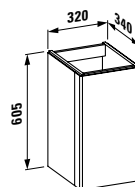

425352

Meuble sous lavabo, 1 porte en aluminium, charnières à droite, avec 2 étagères dans la porte, 1 étagère dans le caisson

Base sottolavabo, 1 porta di alluminio, cerniera destra, con 2 mensole nella porta, 1 mensola nel corpo

320 x 340 x 605 mm

Couleurs / colori: .170 .171