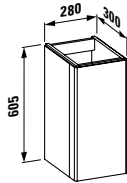

Per ulteriori mobili BOUTIQUE consultare il catalogo generale o visitare www.laufen.com

815301

Lave-mains

Lavamani

450 x 410 x 120 mm

Couleurs / colori: .000 .400 .757

Options / opzioni: .104 .109 .111 .112