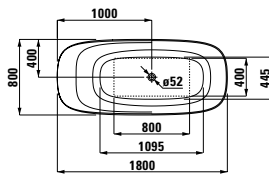

230302

Baignoire indépendante, en solid surface Sentec, avec appuie-tête intégré

Vasca da bagno con colonna integrata in solid surface Sentec, con poggiatesta integrato

1800 x 800 x 455 (520) mm

Couleurs / colori: .000

Options / opzioni: .000