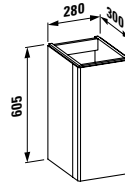

425302

Meuble sous lavabo, 1 porte en aluminium, charnières à droite, avec 2 étagères dans la porte, 1 étagère dans le caisson

Base sottolavabo, 1 porta di alluminio, cerniera destra, con 2 mensole nella porta, 1 mensola nel corpo

280 x 300 x 605 mm

Couleurs / colori: .170 .171

816300

Lave-mains à poser

Lavamani soprapiano

450 x 410 x 120 mm

Couleurs / colori: .000 .400 .757

Options / opzioni: .104 .109 .111 .112