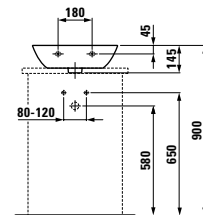

280 x 300 x 605 mm

Couleurs / colori: .170 .171

816300

Lave-mains à poser

Lavamani soprapiano

450 x 410 x 120 mm

Couleurs / colori: .000 .400 .757

Options / opzioni: .104 .109 .111 .112