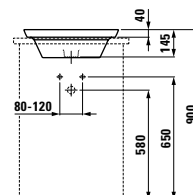

817302

Lavabo à encastrer par-dessus

Lavabo incasso sopra piano

500 x 365 x 40 (150) mm

Couleurs / colori: .000 .400 .757

Options / opzioni: .109 .112