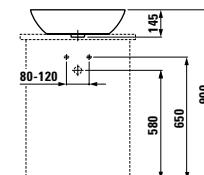

Base sottolavabo in alluminio,
1 cassetto, in alluminio

770 x 350 x 355 mm

Couleurs / colori: .170 .171

812300

Vasque à poser

Lavabo bacinella

350 x 350 x 130 mm

Couleurs / colori: .000 .400 .757

Options / opzioni: .109 .112

812302

Vasque à poser

Lavabo bacinella

500 x 350 x 130 mm

Couleurs / colori: .000 .400 .757

Options / opzioni: .109 .112

817301