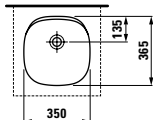

Base sottolavabo in alluminio,
1 cassetto, in alluminio

770 x 350 x 355 mm

Couleurs / colori: .170 .171

812300

Vasque à poser

Lavabo bacinella

350 x 350 x 130 mm

Couleurs / colori: .000 .400 .757

Options / opzioni: .109 .112

812302

Vasque à poser

Lavabo bacinella

500 x 350 x 130 mm

Couleurs / colori: .000 .400 .757

Options / opzioni: .109 .112

817301

Lavabo à encastrer par-dessus

Lavabo incasso sopra piano

350 x 365 x 40 (150) mm

Couleurs / colori: .000 .400 .757

Options / opzioni: .109 .112

817302

Lavabo à encastrer par-dessus

Lavabo incasso sopra piano