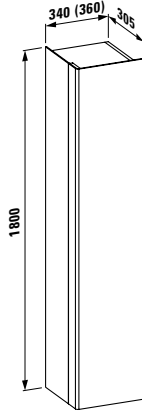

495411

Compartiment suspendu pour étagère interne de tiroir, laqué blanc mat, uniquement pour 425401

Contenitore da parete per parte frontale del cassetto interna, verniciato a polveri bianco opaco, unicamente per 425401

400 x 100 x 100 mm

Couleurs / colori: .170

425451

Armoire haute en aluminium, 1 porte, charnières à gauche, 5 étagères dans le caisson et 5 dans la porte

Colonna in alluminio, 1 porta, cerniera sinistra, ciascuna con 5 mensole nel corpo e nella porta

360 x 305 x 1800 mm

Couleurs / colori: .170 .171