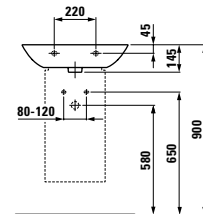

810302

Lavabo

Lavabo

560 x 450 x 120 mm

Couleurs / colori: .000 .400 .757

Options / opzioni: .104 .109 .111 .112

425351

Meuble sous lavabo, 1 porte en aluminium, charnières à gauche, avec 2 étagères dans la porte, 1 étagère dans le caisson

Base sottolavabo, 1 porta di alluminio, cerniera sinistra, con 2 mensole nella porta, 1 mensola nel corpo

320 x 340 x 605 mm

Couleurs / colori: .170 .171