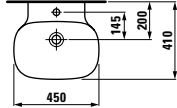

Per ulteriori mobili BOUTIQUE consultare il catalogo generale o visitare www.laufen.com

815301

Lave-mains

Lavamani

450 x 410 x 120 mm

Couleurs / colori: .000 .400 .757

Options / opzioni: .104 .109 .111 .112