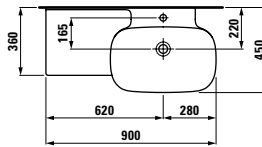

813301

Lavabo à poser sur meuble, tablette à gauche
Lavabo consolle, mensola a sinistra

900 x 450 x 120 mm

Couleurs / colori: .000 .400 .757

Options / opzioni: .104 .109 .111 .112

425401

Meuble sous lavabo en aluminium,
1 tiroir aluminium

Base sottolavabo in alluminio,
1 cassetto, in alluminio

770 x 350 x 355 mm

Couleurs / colori: .170 .171

813302

Lavabo, tablette à droite
Lavabo consolle, mensola a destra

900 x 450 x 120 mm

Couleurs / colori: .000 .400 .757

Options / opzioni: .104 .109 .111 .112