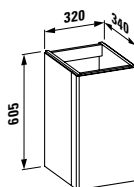

810302

Lavabo

Lavabo

560 x 450 x 120 mm

Couleurs / colori: .000 .400 .757

Options / opzioni: .104 .109 .111 .112

425351

Meuble sous lavabo, 1 porte en aluminium, charnières à gauche, avec 2 étagères dans la porte, 1 étagère dans le caisson

Base sottolavabo, 1 porta di alluminio, cerniera sinistra, con 2 mensole nella porta, 1 mensola nel corpo

320 x 340 x 605 mm

Couleurs / colori: .170 .171