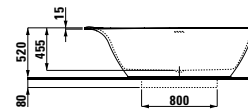

230302

Baignoire indépendante, en solid surface Sentec, avec appuie-tête intégré

Vasca da bagno con colonna integrata in solid surface Sentec, con poggiatesta integrato

1800 x 800 x 455 (520) mm

Couleurs / colori: .000

Options / opzioni: .000