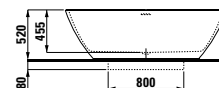

231302

Baignoire indépendante, en solid surface Sentec

Vasca da bagno con colonna integrata, solid surface Sentec

1700 x 750 x 455 (520) mm

Couleurs / colori: .000

Options / opzioni: .000