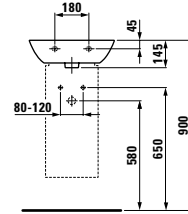

815301

Lave-mains

Lavamani

450 x 410 x 120 mm

Couleurs / colori: .000 .400 .757

Options / opzioni: .104 .109 .111 .112

425301

Meuble sous lavabo, 1 porte en aluminium, charnières à gauche, avec 2 étagères dans la porte, 1 étagère dans le caisson

Base sottolavabo, 1 porta di alluminio, cerniera sinistra, con 2 mensole nella porta, 1 mensola nel corpo

280 x 300 x 605 mm

Couleurs / colori: .170 .171