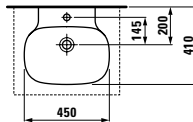

280 x 300 x 605 mm

Couleurs / colori: .170 .171

816300

Lave-mains à poser

Lavamani soprapiano

450 x 410 x 120 mm

Couleurs / colori: .000 .400 .757

Options / opzioni: .104 .109 .111 .112