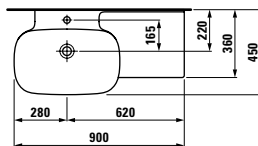

425401

Meuble sous lavabo en aluminium,
1 tiroir aluminium

Base sottolavabo in alluminio,
1 cassetto, in alluminio

770 x 350 x 355 mm

Couleurs / colori: .170 .171