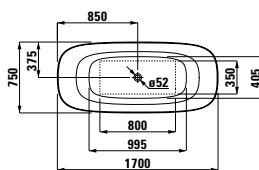

231302

Baignoire indépendante, en solid surface Sentec

Vasca da bagno con colonna integrata, solid surface Sentec

1700 x 750 x 455 (520) mm

Couleurs / colori: .000

Options / opzioni: .000