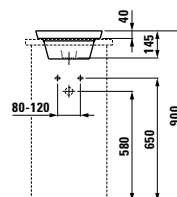

817301

Lavabo à encastrer par-dessus

Lavabo incasso sopra piano

350 x 365 x 40 (150) mm

Couleurs / colori: .000 .400 .757

Options / opzioni: .109 .112