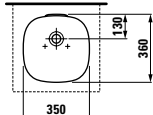

Base sottolavabo in alluminio,
1 cassetto, in alluminio

770 x 350 x 355 mm

Couleurs / colori: .170 .171

812300

Vasque à poser

Lavabo bacinella

350 x 350 x 130 mm

Couleurs / colori: .000 .400 .757

Options / opzioni: .109 .112

812302

Vasque à poser

Lavabo bacinella

500 x 350 x 130 mm

Couleurs / colori: .000 .400 .757

Options / opzioni: .109 .112

817301