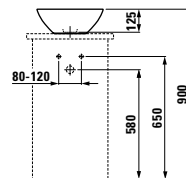

812300

Vasque à poser

Lavabo bacinella

350 x 350 x 130 mm

Couleurs / colori: .000 .400 .757

Options / opzioni: .109 .112