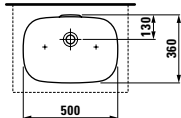

Base sottolavabo in alluminio,
1 cassetto, in alluminio

770 x 350 x 355 mm

Couleurs / colori: .170 .171

812300

Vasque à poser

Lavabo bacinella

350 x 350 x 130 mm

Couleurs / colori: .000 .400 .757

Options / opzioni: .109 .112

812302

Vasque à poser

Lavabo bacinella

500 x 350 x 130 mm

Couleurs / colori: .000 .400 .757

Options / opzioni: .109 .112

817301

Lavabo à encastrer par-dessus

Lavabo incasso sopra piano

350 x 365 x 40 (150) mm

Couleurs / colori: .000 .400 .757

Options / opzioni: .109 .112

817302

Lavabo à encastrer par-dessus

Lavabo incasso sopra piano