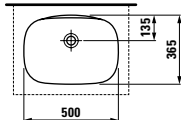

817302

Lavabo à encastrer par-dessus

Lavabo incasso sopra piano

500 x 365 x 40 (150) mm

Couleurs / colori: .000 .400 .757

Options / opzioni: .109 .112