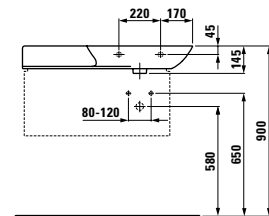

813301

Lavabo à poser sur meuble, tablette à gauche
Lavabo consolle, mensola a sinistra

900 x 450 x 120 mm

Couleurs / colori: .000 .400 .757

Options / opzioni: .104 .109 .111 .112

425401

Meuble sous lavabo en aluminium,
1 tiroir aluminium

Base sottolavabo in alluminio,
1 cassetto, in alluminio

770 x 350 x 355 mm

Couleurs / colori: .170 .171

813302

Lavabo, tablette à droite
Lavabo consolle, mensola a destra

900 x 450 x 120 mm

Couleurs / colori: .000 .400 .757

Options / opzioni: .104 .109 .111 .112