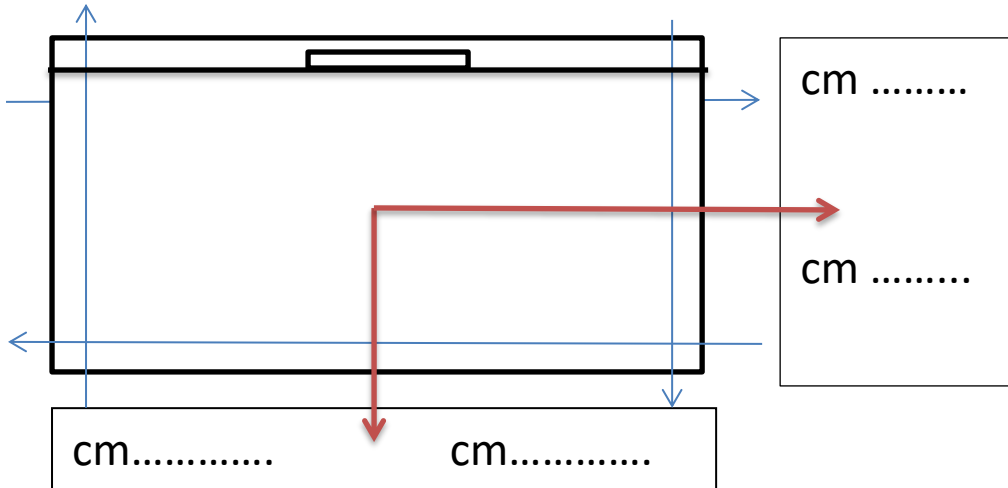

CLIENTE:

Piatto doccia TRACE - A MISURA

INSERIRE IN MODO CHIARO TUTTE LE MISURE

INSERIRE LE MISURE E BARRARE CON UNA "X" IL COLORE E LA FINITURA DESIDERATA

OP | Bianco Total

OT | Bianco Roto

40T | Bone

36T | Capuccino

41M | Seda

40M | Nude

31T | Gris

37T | Cenere

22T | Negro

Testura

ardesia

venezia