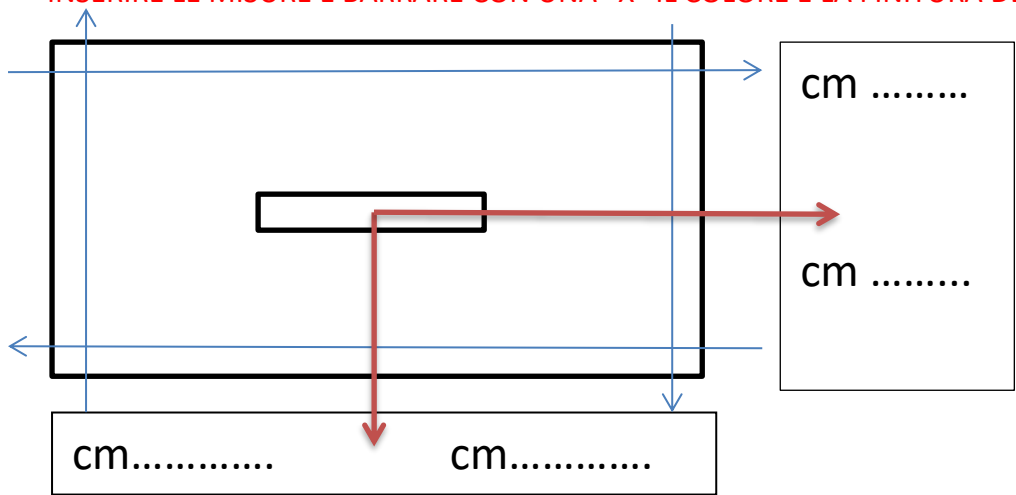

CLIENTE:

SILEX COLLECTION - PRIVILEGE – A MISURA

INSERIRE IN MODO CHIARO TUTTE LE MISURE

INSERIRE LE MISURE E BARRARE CON UNA "X" IL COLORE E LA FINITURA DESIDERATA

- | | | | |
|--------|--|---|--|
| Colore |  nero 22T |  bianco roto OT |  crema 18T |
| |  cemento 27T |  bianco total OP |  arenaria 34T |
| |  wenge' 33T |  oro 30T |  grigio 31T |
| |  cenere 37T |  capuccino 36T |  bone 40T |
| |  pietra dei pirenei | | |