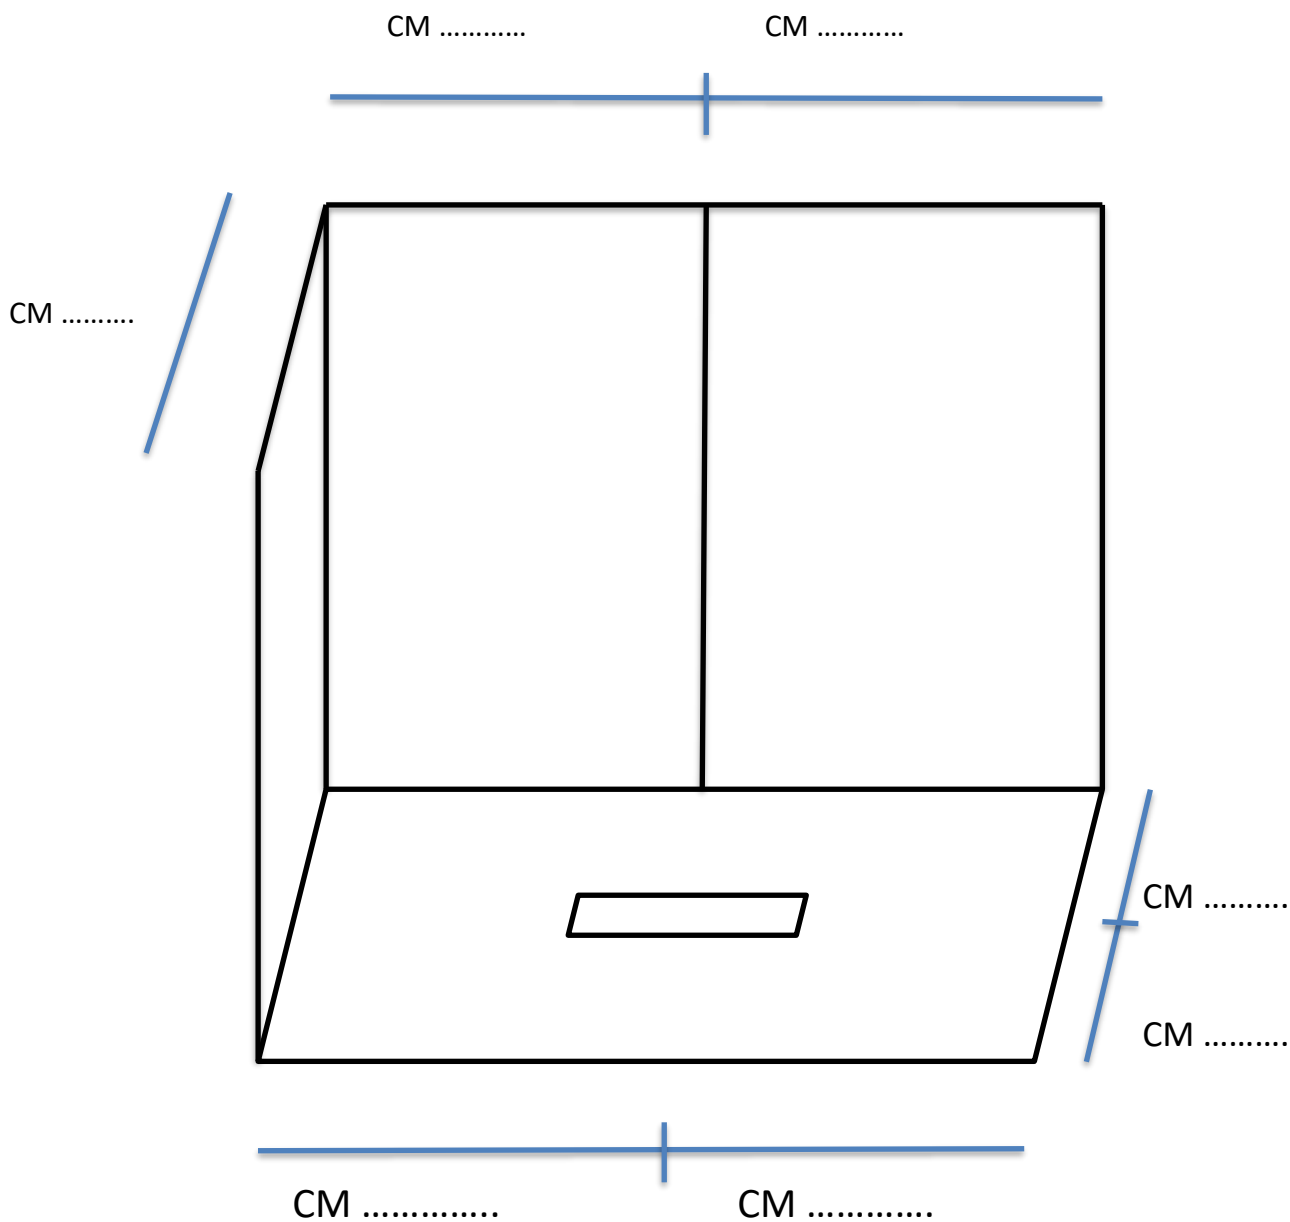

SILEX COLLECTION - PRIVILEGE CON PANNELLI DA RIVESTIMENTO

INSERIRE LE MISURE E BARRARE CON UNA "X" IL COLORE E LA FINITURA DESIDERATA