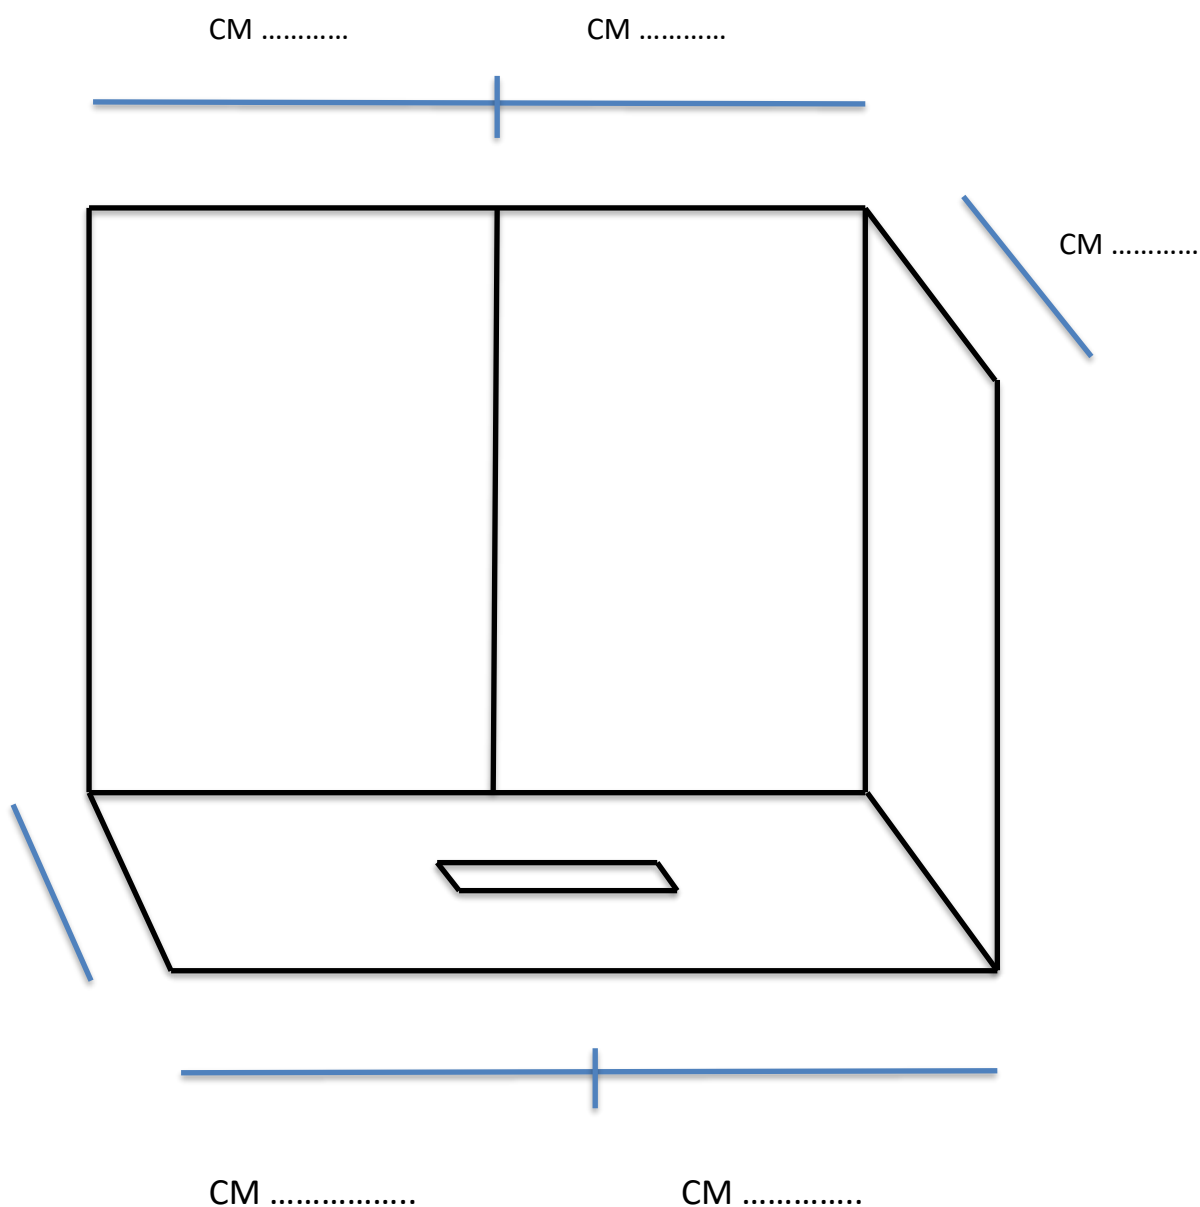

SILEX COLLECTION - PRIVILEGE CON PANNELLI DA RIVESTIMENTO

INSERIRE LE MISURE E BARRARE CON UNA "X" IL COLORE E LA FINITURA DESIDERATA