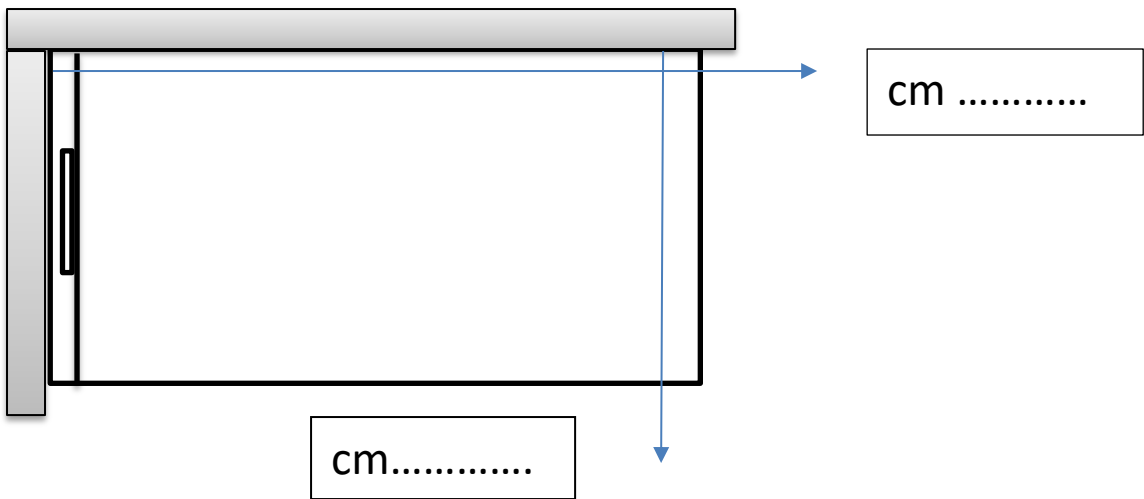

CLIENTE:

Piatto doccia LIMITE - A MISURA SX

OP | Bianco Total

OT | Bianco Roto

40T | Bone

36T | Capuccino

41M | Seda

40M | Nude

31T | Gris

37T | Cenere

22T | Negro

Testura ardesia betao

Colla 1 tubo ogni ½ mq

MASI N°.....