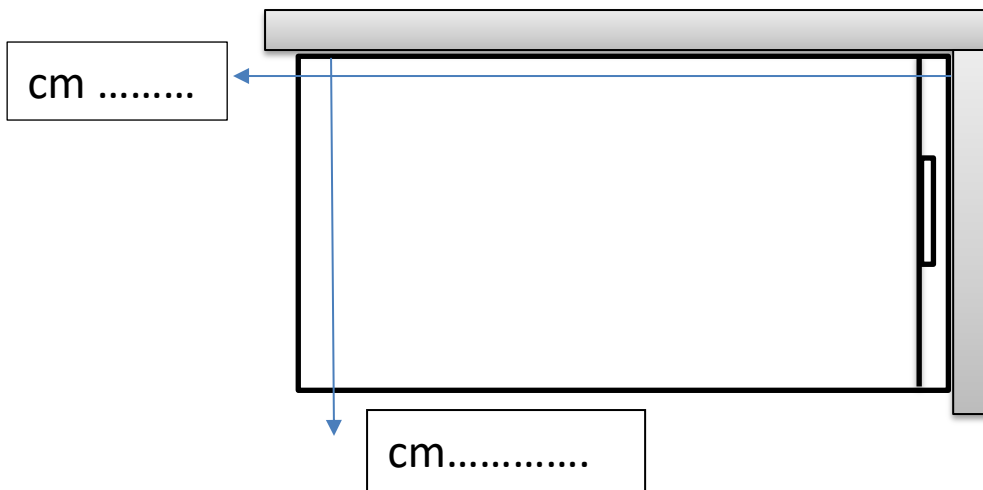

CLIENTE:

**Piatto doccia LIMITE - A MISURA DX**

OP | Bianco Total

OT | Bianco Roto

40T | Bone

36T | Cappuccino

41M | Seda

40M | Nude

31T | Gris

37T | Cenere

22T | Negro

Testura  ardesia  betao

Colla 1 tubo ogni ½ mq

MASI ..... N° .....