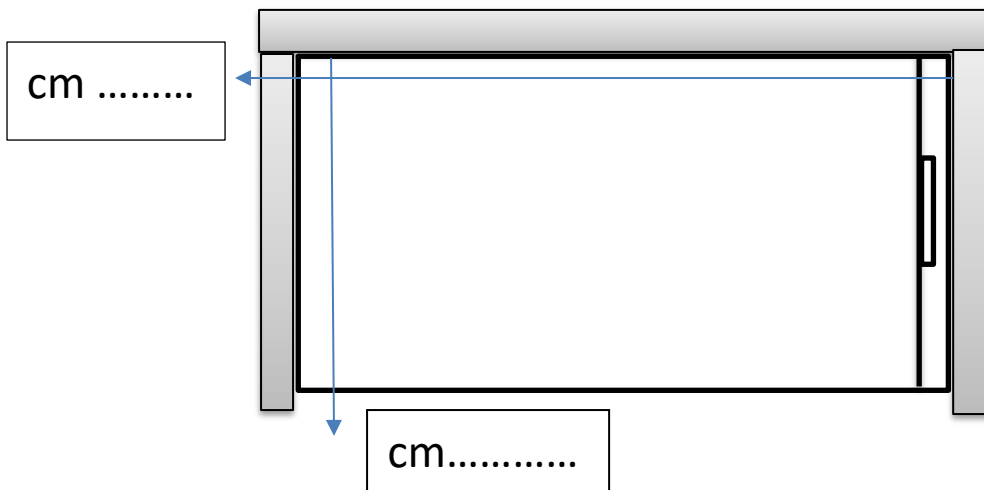

CLIENTE:

Piatto doccia LIMITE - NICCHIA DX

OP | Bianco Total

OT | Bianco Roto

40T | Bone

36T | Capuccino

41M | Seda

40M | Nude

31T | Gris

37T | Cenere

22T | Negro

Testura ardesia betao

Colla 1 tubo ogni ½ mq

MASI N°.....