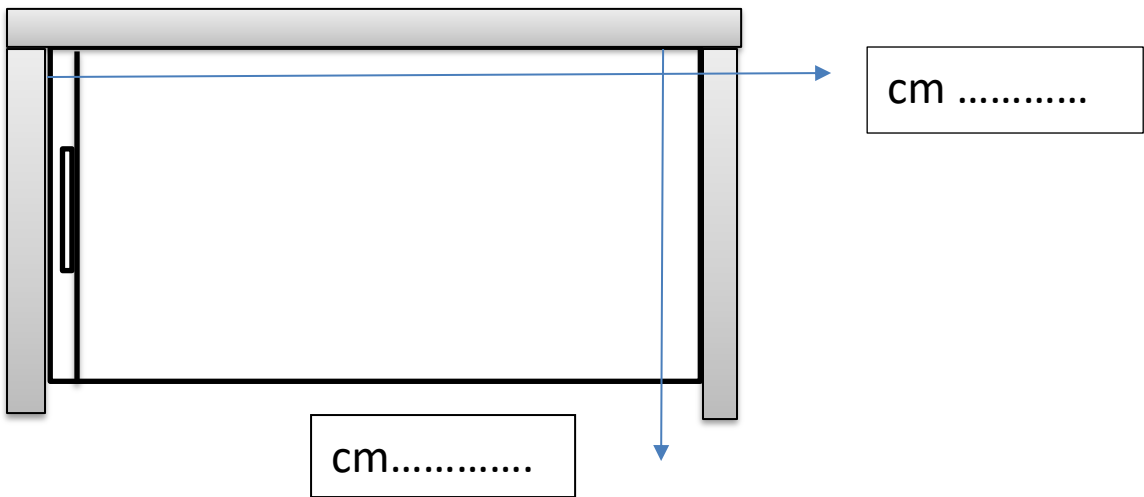

CLIENTE:

Piatto doccia LIMITE - NICCHIA SX

OP | Bianco Total

OT | Bianco Roto

40T | Bone

36T | Capuccino

41M | Seda

40M | Nude

31T | Gris

37T | Cenere

22T | Negro

Testura ardesia betao

Colla 1 tubo ogni ½ mq

MASI N°.....