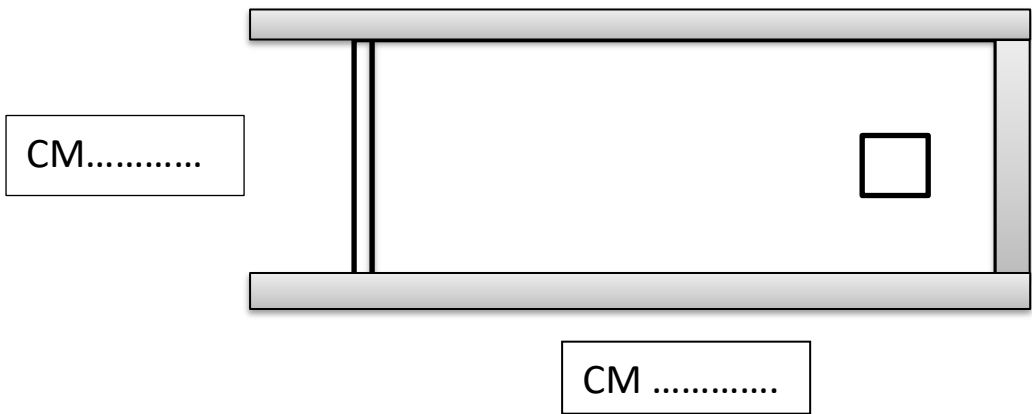

CLIENTE:

EXTRAPIANO BORDATO SU MISURA - BORDO PARTE LATO SINISTRO PILETTA A DX

INSERIRE LE MISURE E BARRARE CON UNA "X" LA FINITURA DESIDERATA

OP | Bianco Total

OT | Bianco Roto

40T | Bone

36T | Cappuccino

41M | Seda

40M | Nude

31T | Gris

37T | Cenere

22T | Negro

Testura ardesia liscio nature

Griglia acciaio inox Griglia in tinta

(non disponibile per fin. Nature)

Colla 1 tubo ogni ½ mq